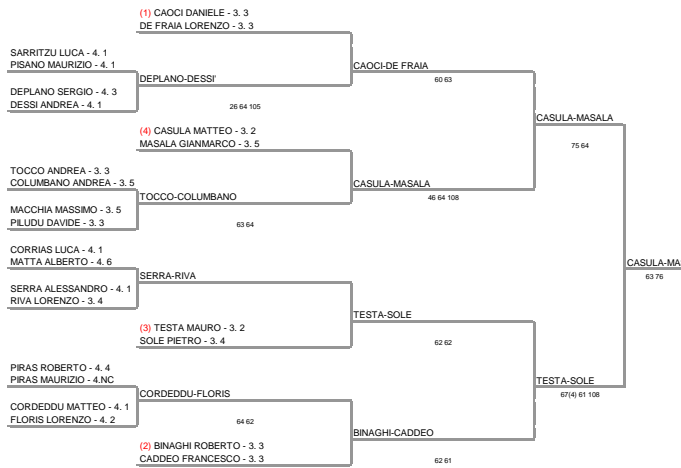

A.S.D. NUOVO TENNIS CLUB MARGINE ROSSO - SAR - TORNEO 3^a 4^a CAT.
DOPPIO MASCHILE - TABELLONE DOPPIO MASCHILE

19/01/2015 - 01/02/2015 iscritti n° 12

Tabellone confermato il 25/01/2015 alle ore 09:51
compilato il 25/01/2015 alle ore 09:51 e subito esposto
Il Giudice Arbitro: GAT3 SERGIO PUDDU