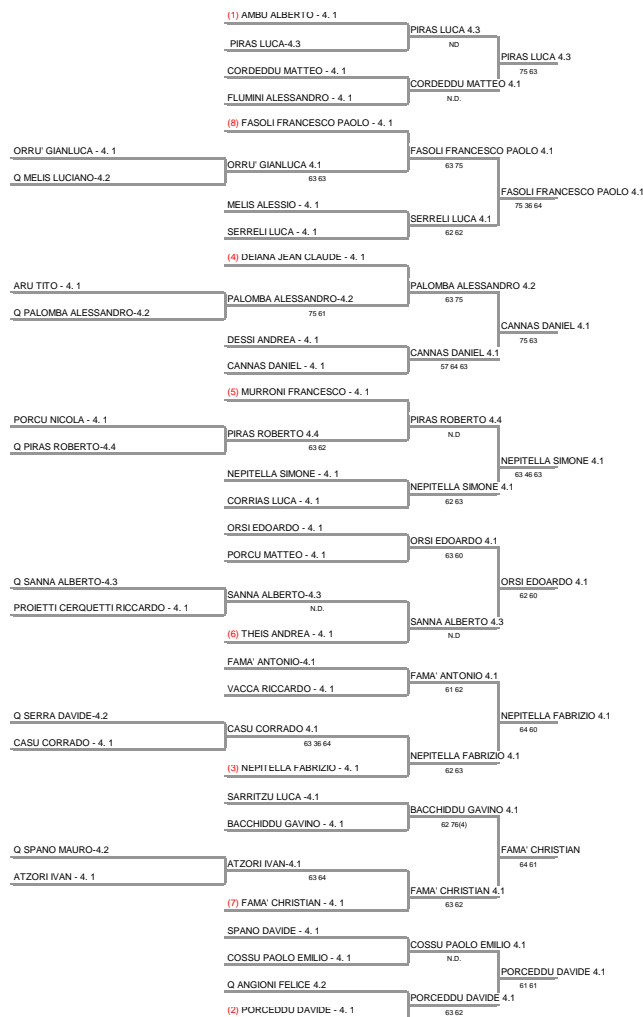

A.S.D. NUOVO TENNIS CLUB MARGINE ROSSO - SAR - TORNEO 3ª 4ª CAT.
SINGOLARE MASCHILE - TAB.INTERMEDIO 4.1

19/01/2015 - 01/02/2015 iscritti n° 38

Tabellone compilato il 20/01/2015 alle ore 17:59 e subito esposto

Il Giudice Arbitro: GAT3 SERGIO PUDDU