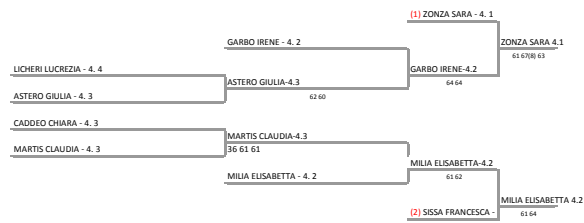

A.S.D. NUOVO TENNIS CLUB MARGINE ROSSO - SAR - TORNEO 3^a 4^a CAT.
SINGOLARE FEMMINILE - TAB.QUALIFICAZIONE

19/01/2015 - 01/02/2015 iscritti n° 8

Tabellone compilato il 21/01/2015 alle ore 11:23 e subito esposto

Il Giudice Arbitro: GAT3 SERGIO PUDDU