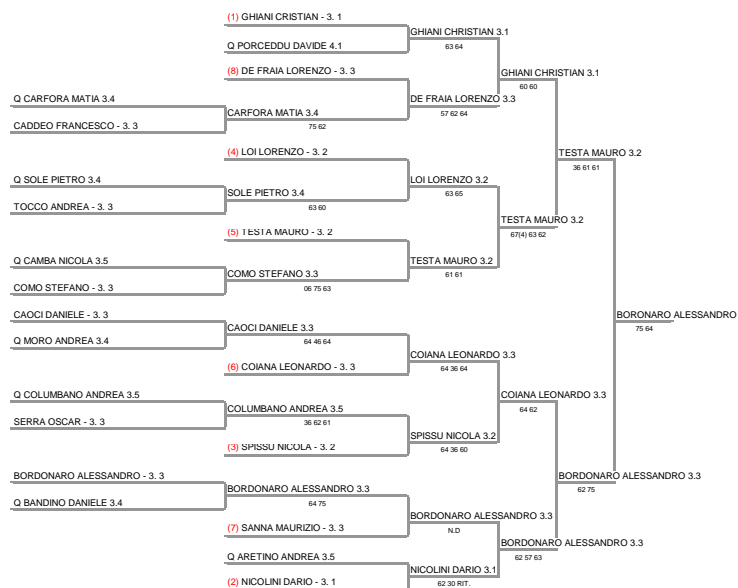

**A.S.D. NUOVO TENNIS CLUB MARGINE ROSSO - SAR - TORNEO 3^A 4^A CAT.
SINGOLARE MASCHILE - TABELLONE FINALE
19/01/2015 - 01/02/2015 Iscritti n° 22**

**Tabellone compilato il 20/01/2015 alle ore 19:03 e subito esposto
Il Giudice Arbitro: GAT3 SERGIO PUDDU**