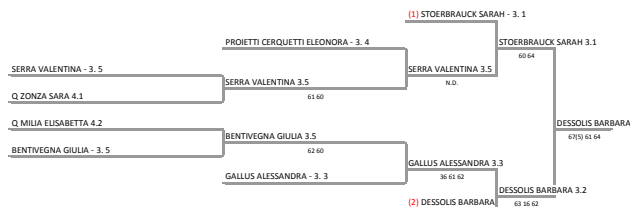

A.S.D. NUOVO TENNIS CLUB MARGINE ROSSO - SAR - TORNEO 3^a 4^a CAT.
SINGOLARE FEMMINILE - TAB.FINALE

19/01/2015 - 01/02/2015 iscritti n° 8

Tabellone compilato il 21/01/2015 alle ore 11:28 e subito esposto
Il Giudice Arbitro: GAT3 SERGIO PUDDU