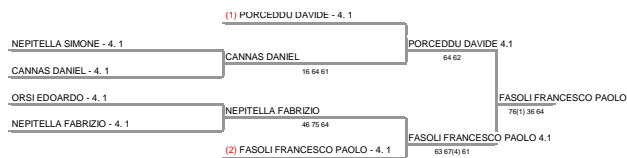

A.S.D. NUOVO TENNIS CLUB MARGINE ROSSO - SAR - TORNEO 3^a 4^a CAT.
 DOPPIO MASCHILE - TABELLONE DOPPIO MASCHILE

19/01/2015 - 01/02/2015 iscritti n° 12

Tabellone confermato il 25/01/2015 alle ore 09:51
 compilato il 25/01/2015 alle ore 09:51 e subito esposto
 Il Giudice Arbitro: GAT3 SERGIO PUDDU

A.S.D. NUOVO TENNIS CLUB MARGINE ROSSO - SAR - TORNEO 3^a 4^a CAT.
SINGOLARE MASCHILE - Chiusura sezione quarta

19/01/2015 - 01/02/2015 iscritti n° 6

Tabellone confermato il 02/02/2015 alle ore 23:35
compilato il 02/02/2015 alle ore 23:35 e subito esposto
Il Giudice Arbitro: GAT3 SERGIO PUDDU