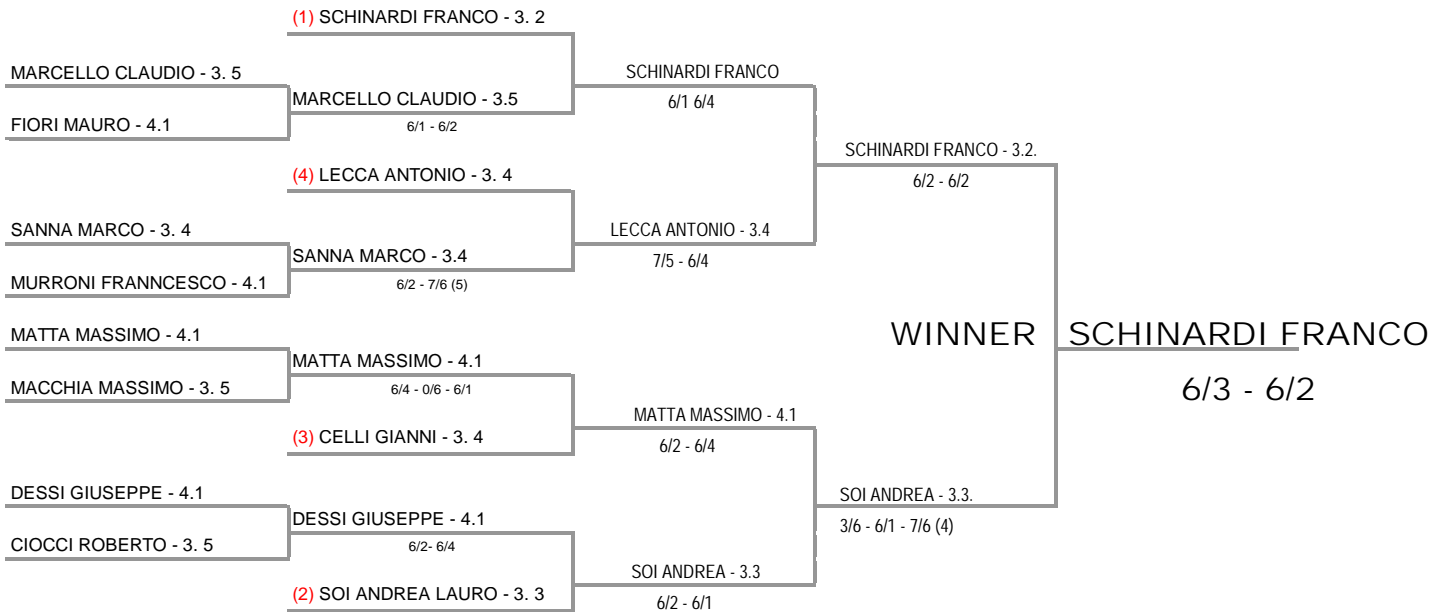

A.S.D. GRUPPO TENNIS GENERALE GASTONE ROSSI - SAR - Memorial "GLI AMICI DI MARIO ONNEMBO"
Singolare maschile over 45/50 - TABELLONE FINALE

16/02/2015 - 28/02/2015 iscritti n° 12

Tabellone compilato il 15/02/2015 alle ore 19:09 e subito esposto
Il Giudice Arbitro: GAT3 SERGIO PUDDU, GAT2 DAVIDE CALLEDDA
GAT2 A. PAOLA CAMEDDA

Federazione Italiana Tennis - Sistema Gestione Automatizzata Tornei - Copyright 2012 - Powered by Lexicon digital media
I tabelloni generati con il Sistema S.G.A.T. possono essere liberamente pubblicati e impaginati in altre forme mantenendo
presente e inalterato questo disclaimer.

Tabellone Torneo by FIT - Sistema Gestione Automatizzata Tornei is licensed under a Creative Commons Attribuzione - Non
commerciale - Condividi allo stesso modo 3.0 Italia License