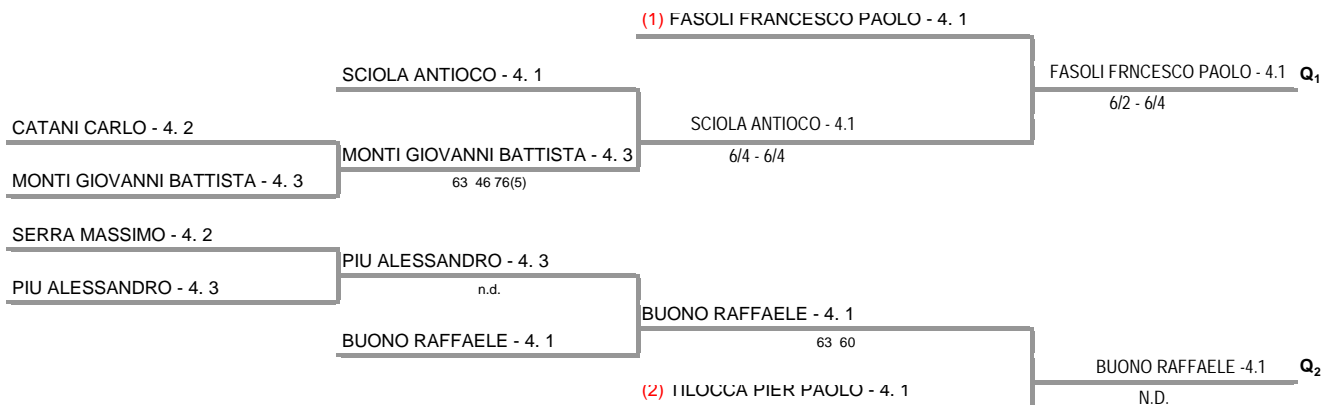

A.S.D. GRUPPO TENNIS GENERALE GASTONE ROSSI - SAR - Memorial "GLI AMICI DI MARIO ONNEMBO"
Singolare maschile over 55/60 - INTERMEDIO 4.2 - 4.1

16/02/2015 - 28/02/2015 iscritti n° 8

**Tabellone rigenerato il 18/02/2015 alle ore 22:58 per Partite
confermato il 18/02/2015 alle ore 22:58
compilato il 18/02/2015 alle ore 22:58 e subito esposto
Il Giudice Arbitro: GAT3 SERGIO PUDDU, GAT2 DAVIDE CALLEDDA
GAT2 A. PAOLA CAMEDDA**

Federazione Italiana Tennis - Sistema Gestione Automatizzata Tornei - Copyright 2012 - Powered by Lexicon digital media

I tabelloni generati con il Sistema S.G.A.T. possono essere liberamente pubblicati e impaginati in altre forme mantenendo presente e inalterato questo disclaimer.

Tabellone Torneo by FIT - Sistema Gestione Automatizzata Tornei is licensed under a Creative Commons Attribuzione - Non commerciale - Condividi allo stesso modo 3.0 Italia License