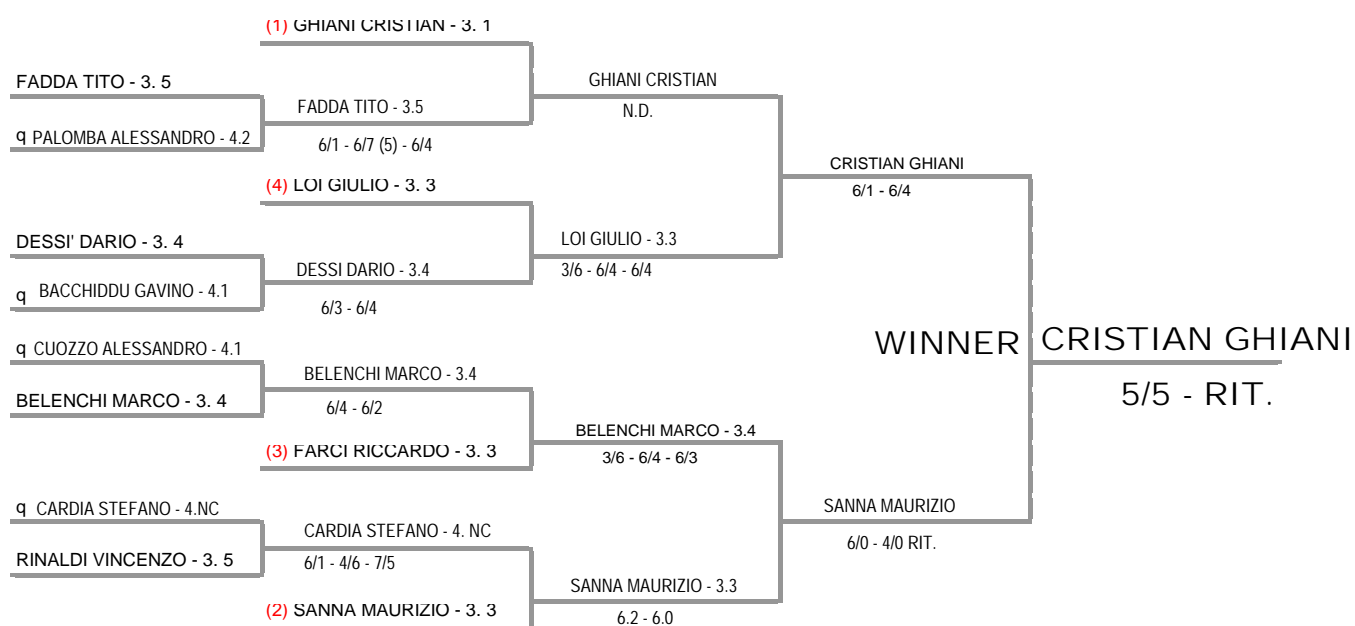

A.S.D. GRUPPO TENNIS GENERALE GASTONE ROSSI - SAR - Memorial "GLI AMICI DI MARIO ONNEMBO"
Singolare maschile over 35/40 - TABELLONE FINALE

16/02/2015 - 28/02/2015   iscritti n° 12

Tabellone confermato il 14/02/2015 alle ore 21:25
compilato il 14/02/2015 alle ore 21:25 e subito esposto
Il Giudice Arbitro: GAT3 SERGIO PUDDU, GAT2 DAVIDE CALLEDDA
GAT 2 A. PAOLA CAMEDDA

Federazione Italiana Tennis - Sistema Gestione Automatizzata Tornei - Copyright 2012 - Powered by Lexicon digital media
I tabelloni generati con il Sistema S.G.A.T. possono essere liberamente pubblicati e impaginati in altre forme mantenendo
presente e inalterato questo disclaimer.

Tabellone Torneo by FIT - Sistema Gestione Automatizzata Tornei is licensed under a Creative Commons Attribuzione - Non
commerciale - Condividi allo stesso modo 3.0 Italia License