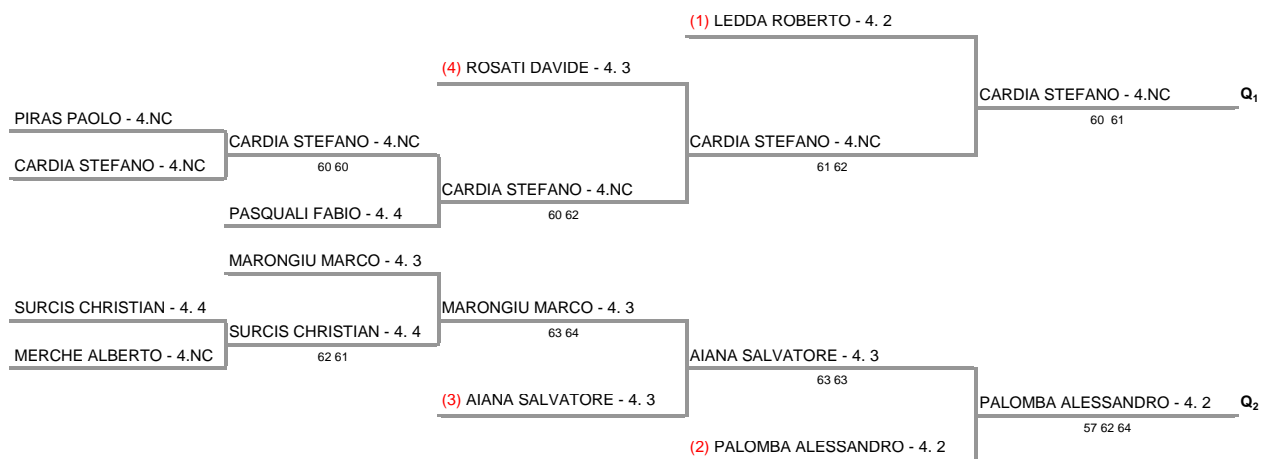

A.S.D. GRUPPO TENNIS GENERALE GASTONE ROSSI - SAR - Memorial "GLI AMICI DI MARIO ONNEMBO"
Singolare maschile over 35/40 - TABELLONE QUALIFICAZIONE

16/02/2015 - 28/02/2015 iscritti n° 10

Tabellone confermato il 14/02/2015 alle ore 17:43
compilato il 14/02/2015 alle ore 17:43 e subito esposto
Il Giudice Arbitro: GAT3 SERGIO PUDDU, GAT2 DAVIDE CALLEDDA
GAT2 A. PAOLA CAMEDDA