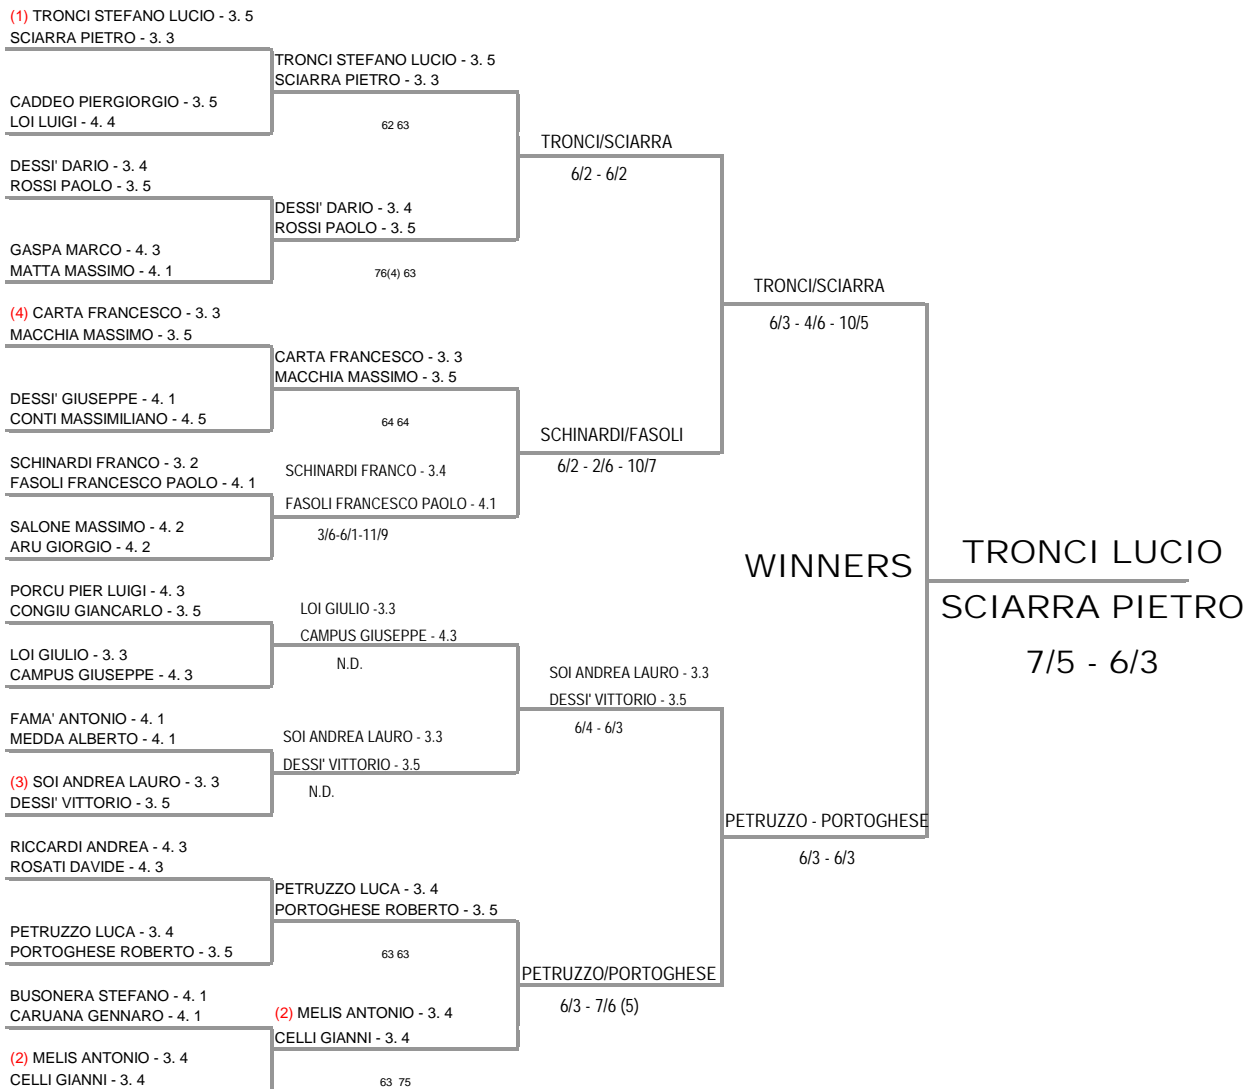

A.S.D. GRUPPO TENNIS GENERALE GASTONE ROSSI - SAR - Memorial "GLI AMICI DI MARIO ONNEMBO"
Doppio maschile libero - Tabellone doppio

16/02/2015 - 28/02/2015 iscritti n° 16

Tabellone confermato il 18/02/2015 alle ore 22:39
compilato il 18/02/2015 alle ore 22:39 e subito esposto
Il Giudice Arbitro: GAT3 SERGIO PUDDU, GAT2 DAVIDE CALLEDDA
GAT2 A. PAOLA CAMEDDA

Federazione Italiana Tennis - Sistema Gestione Automatizzata Tornei - Copyright 2012 - Powered by Lexicon digital media
I tabelloni generati con il Sistema S.G.A.T. possono essere liberamente pubblicati e impaginati in altre forme mantenendo presente e
inalterato questo disclaimer.
Tabellone Torneo by FIT - Sistema Gestione Automatizzata Tornei is licensed under a Creative Commons Attribuzione - Non commerciale -
Condividi allo stesso modo 3.0 Italia License