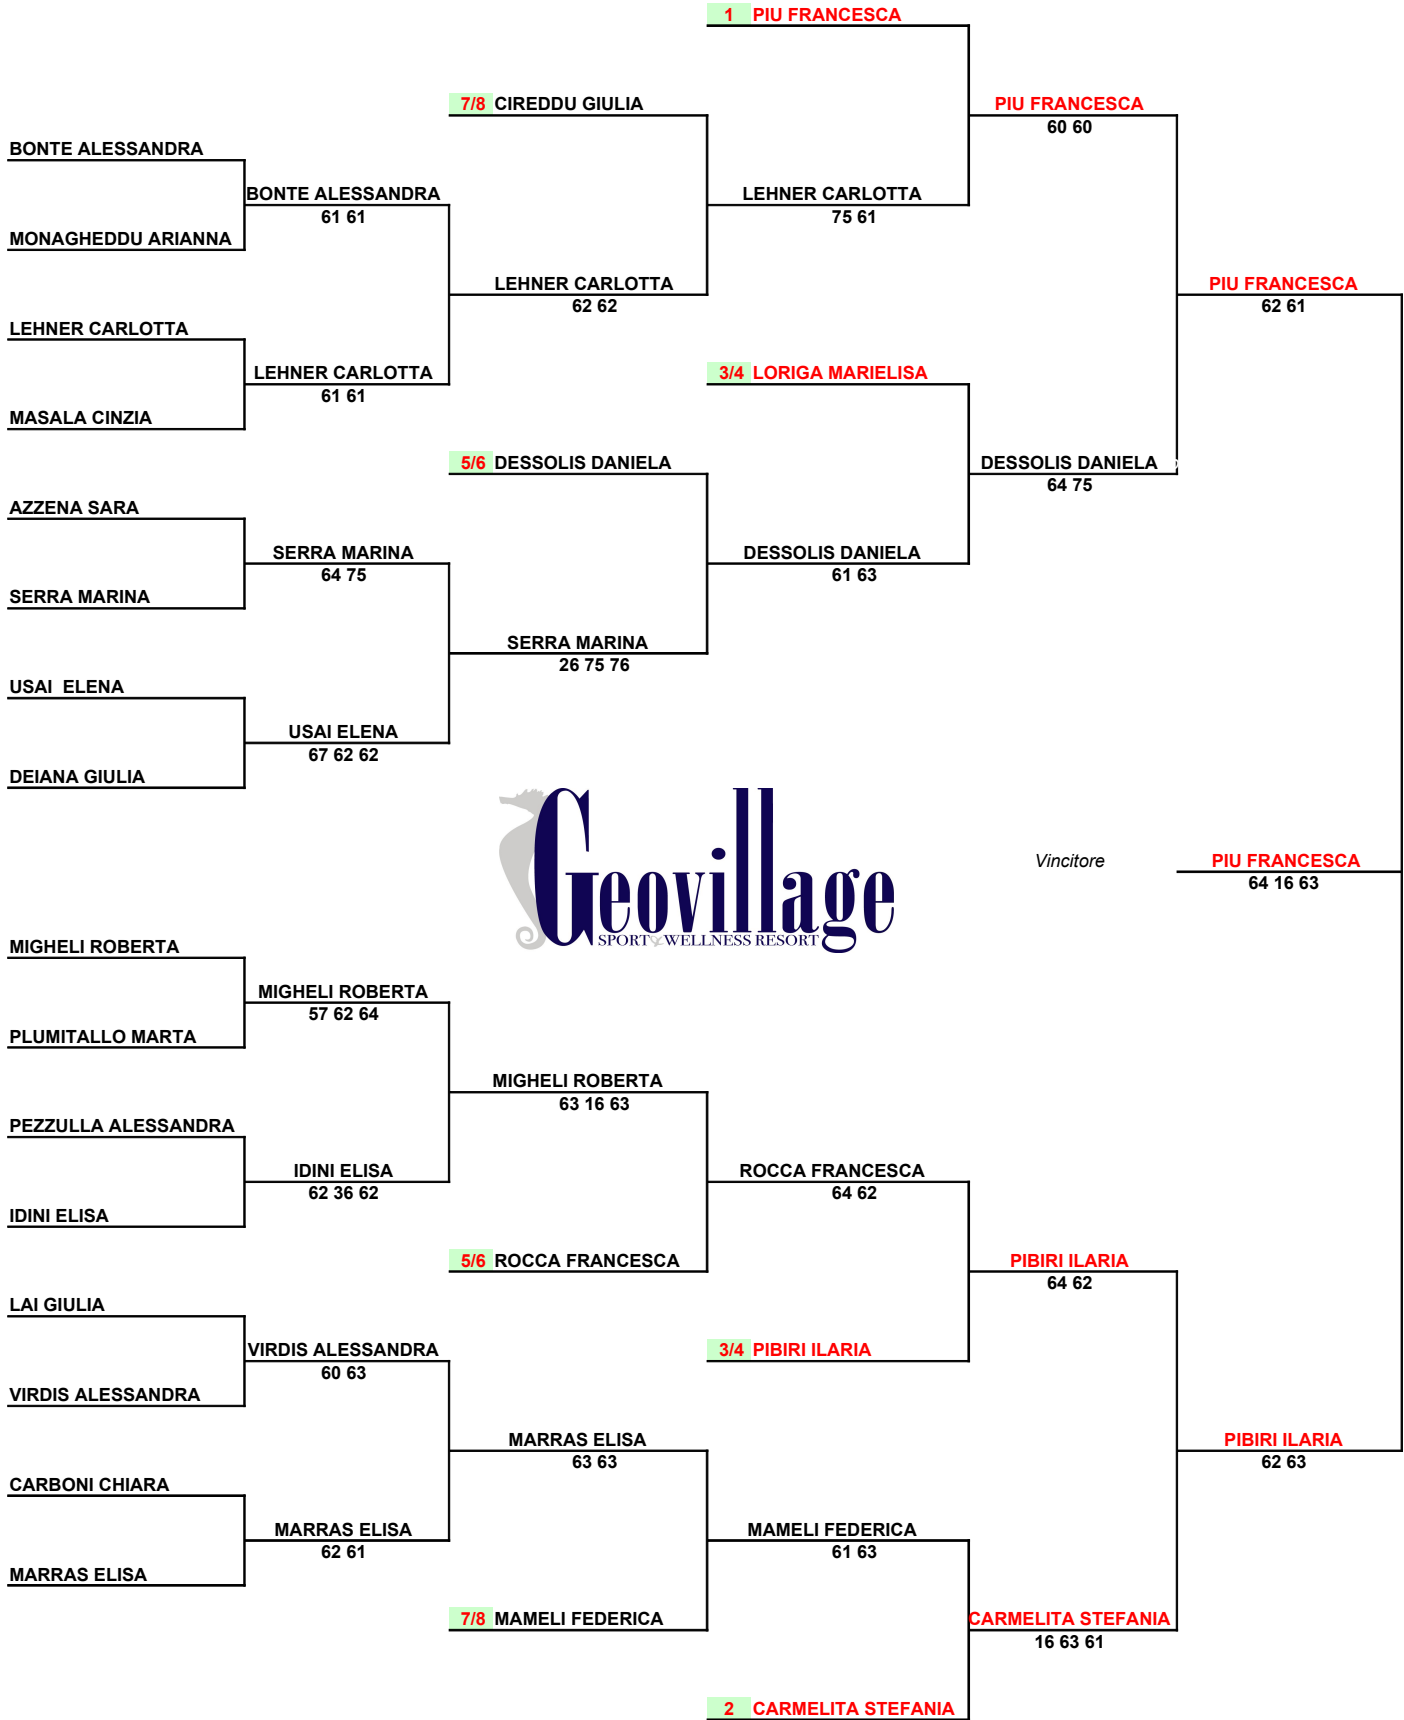

TABELLONE SINGOLARE FEMMINILE

Circolo Tennis	Città	Montepremi	Giudice Arbitro		
GEOVILLAGE SPORTING CLUB	OLBIA		Salvatore Belfiori		
1° Turno	2° Turno	3° Turno	Quarti	Semifinale	Finale

Teste di serie	Esentate	Sorteggio	
1 PIU F. 3.2	5 ROCCA F. 3.4	ZURRU ALESSIO	
2 CARMELITA S. 3.3	6 DESSOLIS D. 3.4	ZIULU MARIO	
3 PIBIRI I. 3.3	7 MAMELI F. 3.5	Data e ora	
4 LORIGA I. 3.4	8 CIREDU G. 3.5	07-07-07	
		12:30	
		Firma del Giudice Arbitro	
		Salvatore Belfiori	
	N° ISCRITTI : 24		