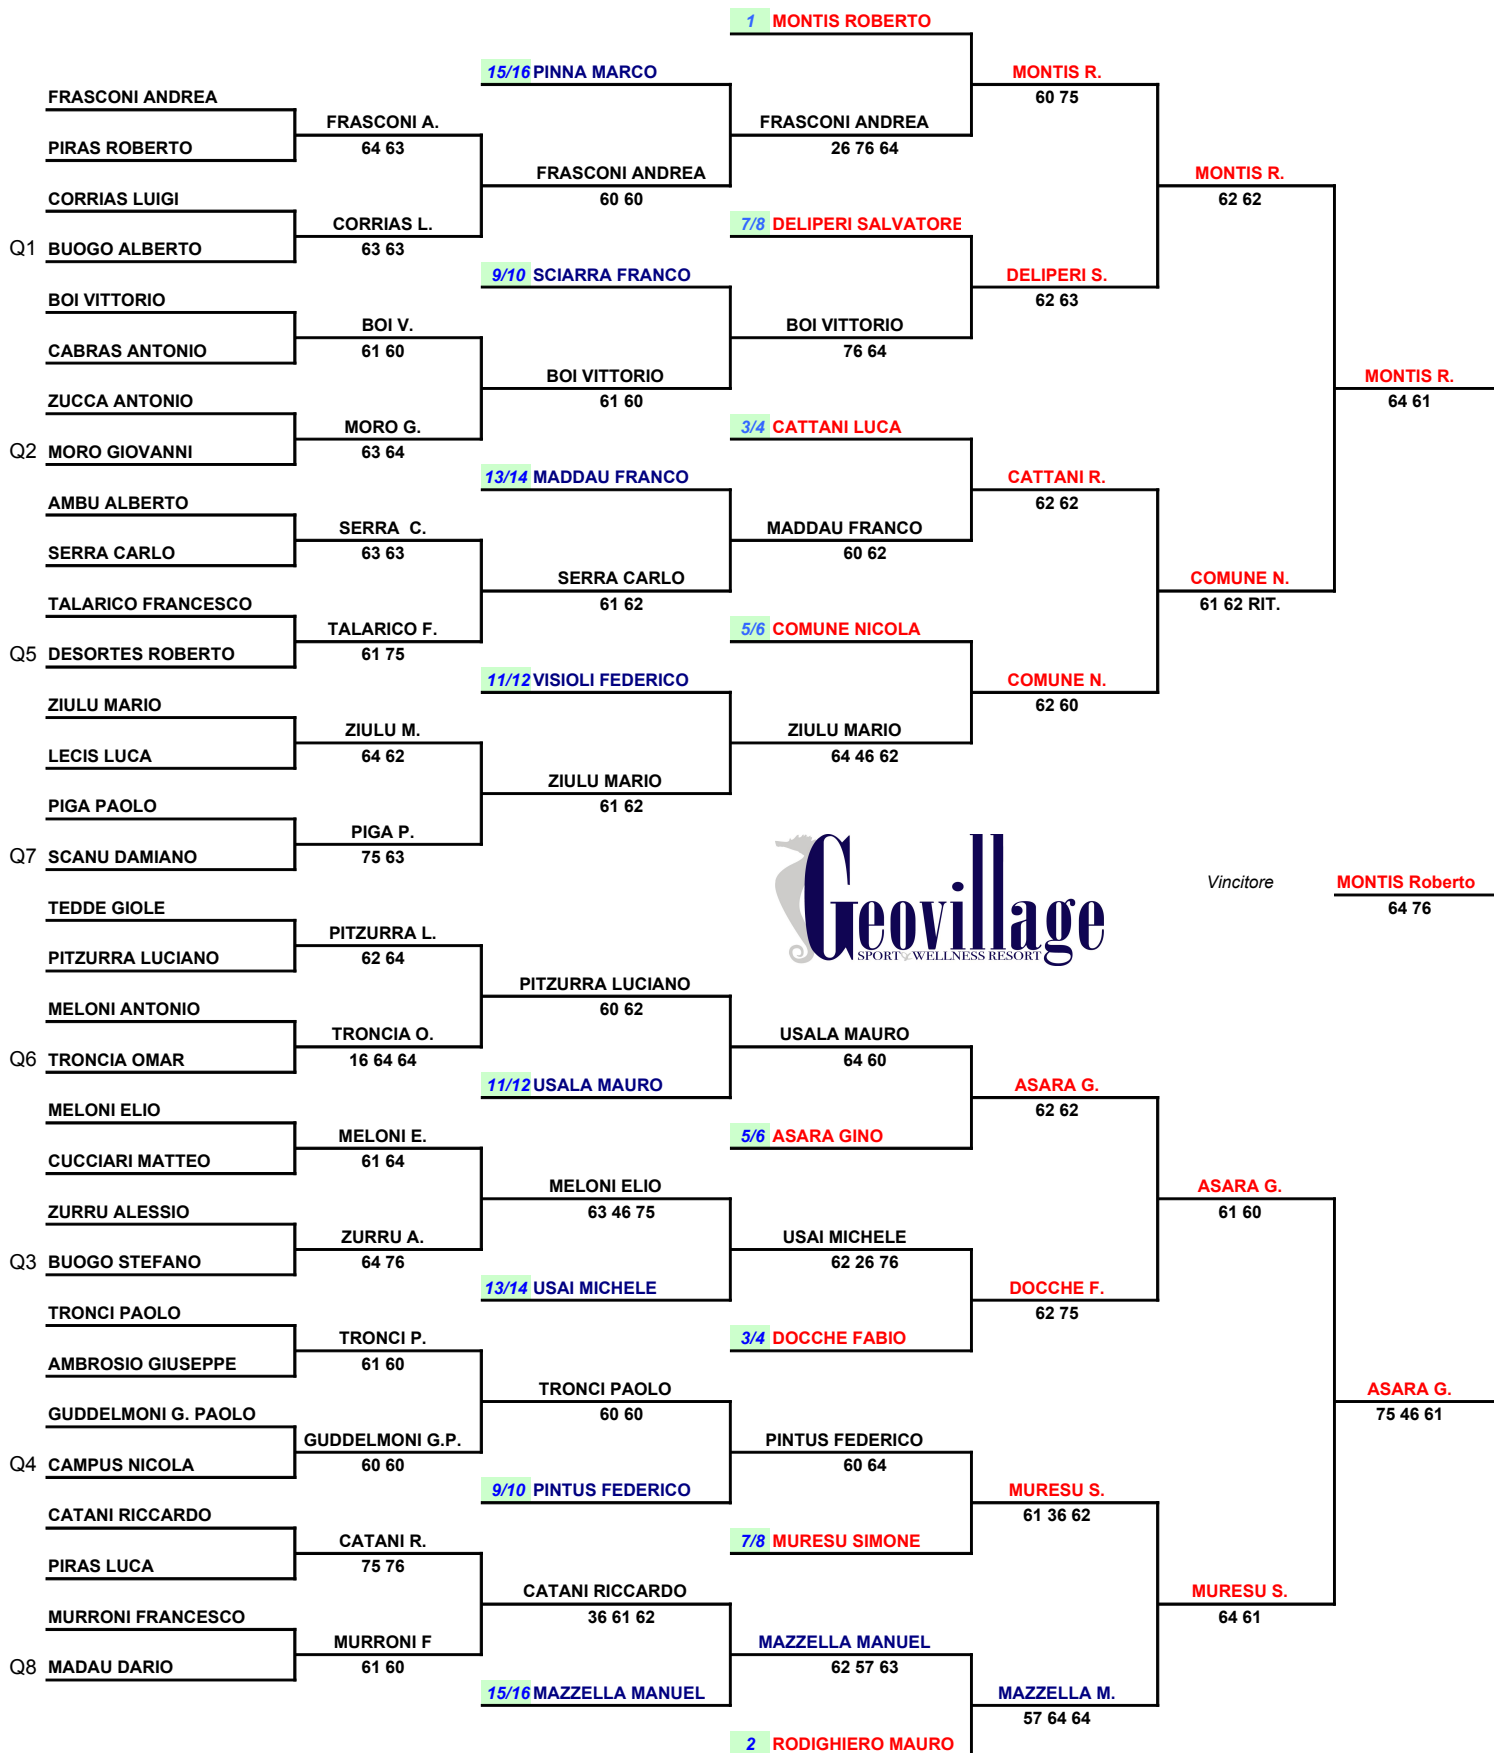

# TABELLONE SINGOLARE MASCHILE

Circolo Tennis	Città	Montepremi	Giudice Arbitro			
GEOVILLAGE SPORTING CLUI	OLBIA		Salvatore Belfiori			
1° Turno	2° Turno	3° Turno	Ottavi	Quarti	Semifinali	Finale

Vincitore

**MONTIS Roberto**  
64 76

Teste di Serie	Esentati	Sorteggio
1 MONTIS R. 2.4	9 SCIARRA F. 3.1	ZURRU ALESSIO
2 RODIGHIERO M. 2.4	10 PINTUS F. 3.1	ZIULU MARIO
3 CATTANI L. 2.5	11 USALA M. 3.1	Data e ora
4 DOCCHIE F. 2.5	12 VISIOLI F. 3.1	07-07-07 12:30
5 ASARA G. 2.6	13 MADDAU F. 3.2	Firma del Giudice Arbitro
6 COMUNE N. 2.7	14 USAI M. 3.2	Salvatore Belfiori
7 DELIPERI S. 2.8	15 MAZZELLA 3.2	
8 MURESU S. 2.8	16 PINNA M. 3.4	